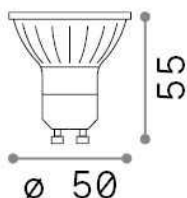

## Lampadine e accessori - Lampadine gu10

<b>Ean</b>	8021696288239
<b>Artikel</b>	GU10 07W 670Lm 3000K DIMM
<b>Installation</b>	-
<b>Garantie</b>	5 years
<b>Bruttogewicht</b>	0.08 kg
<b>Volumen</b>	0.000138 m <sup>3</sup>

## Quellinfo

<b>Leistung</b>	7 W
<b>Emissionen</b>	Direct
<b>Maximaler Verbrauch</b>	max 7 W
<b>CCT LED</b>	3000 K
<b>Dauer LED (t. 25°C)</b>	25000 h
<b>CRI</b>	> 90
<b>Lichtstrahlwinkel</b>	50 °
<b>Nützlicher Lichtstrom</b>	460 lm
<b>Standby-Leistung</b>	< 0.50 W